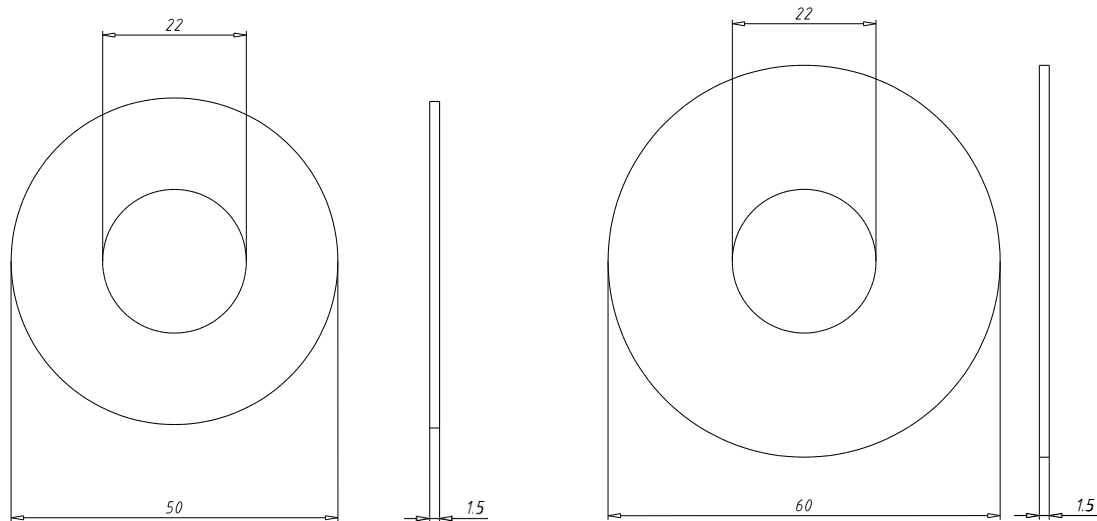

ШИЛЬДИК EMERGENCY STOP

АРТИКУЛ:
ECX 1651

ТЕХНІЧНІ ХАРАКТЕРИСТИКИ:

Артикул	ECX 1651
Опис	Шильдик
Матеріал корпусу	Graflux
Колір	Жовтий
Текст	EMERGENCY STOP
Габаритні розміри [мм]	60
Внутрішній діаметр [мм]	22
Товщина [мм]	1,5
Рекомендований виріб	ECX 4580